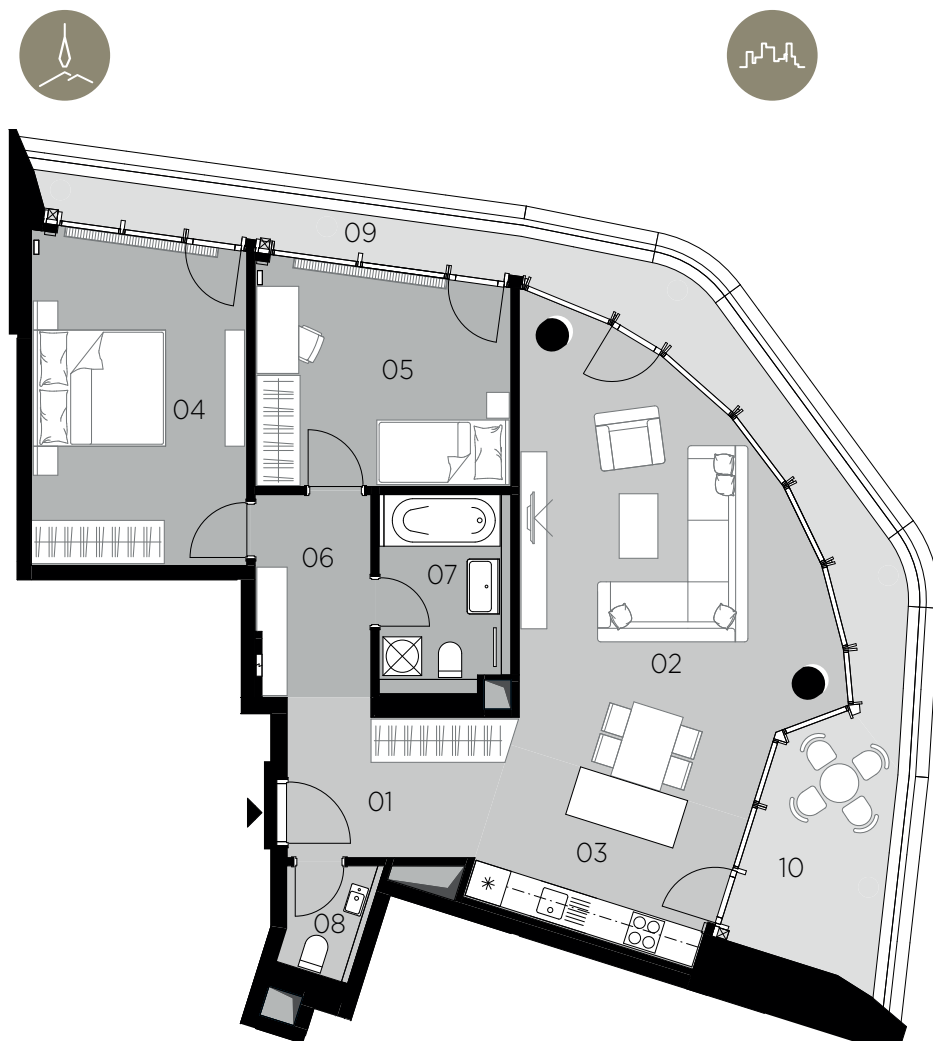

POSCHODIE  
FLOOR

35

ČÍSLO BYTU  
FLAT NUMBER

04

IZBY  
ROOMS

3

INTERIÉR  
INTERIOR

89,9

EXTERIÉR  
EXTERIOR

26,8

BYT 35.04  
FLAT 35.04

35. POSCHODIE / 35th FLOOR

0 1 2 3 4 m

## EUROVEA TOWER RESIDENCES<sup>\*</sup>

01	<b>PREDSIENĚ</b> / HALL	7,5 m <sup>2</sup>
02	<b>OBÝVACIA IZBA</b> / LIVING ROOM	28,5 m <sup>2</sup>
03	<b>KUCHYŇA</b> / KITCHEN	9,8 m <sup>2</sup>
04	<b>IZBA</b> / ROOM	17,0 m <sup>2</sup>
05	<b>IZBA</b> / ROOM	13,3 m <sup>2</sup>
06	<b>CHODBA</b> / CORRIDOR	5,5 m <sup>2</sup>
07	<b>KÚPEĽŇA S WC</b> / BATHROOM + WC	6,2 m <sup>2</sup>
08	<b>WC</b> / WC	2,1 m <sup>2</sup>
09	<b>BALKÓN</b> / BALCONY	18,0 m <sup>2</sup>
10	<b>BALKÓN</b> / BALCONY	8,8 m <sup>2</sup>