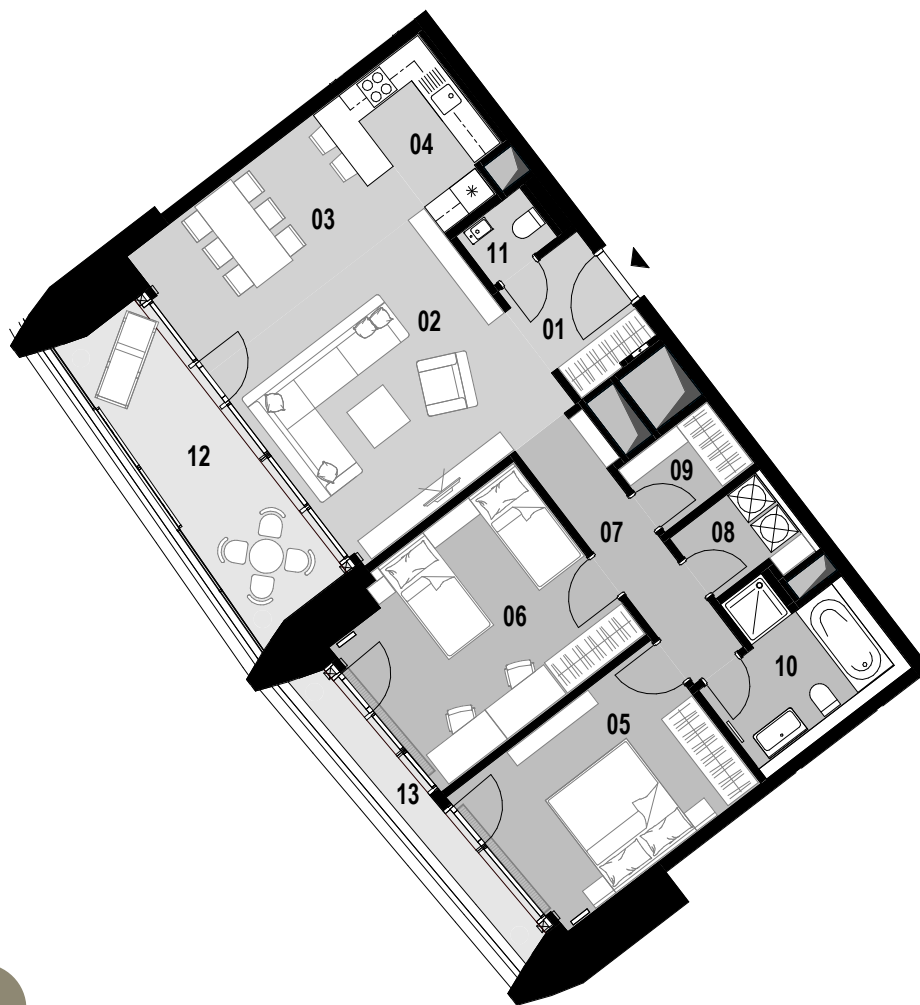

POSCHODIE
FLOOR

44

ČÍSLO BYTU
FLAT NUMBER

05

IZBY
ROOMS

3

INTERIÉR
INTERIOR

94,7

EXTERIÉR
EXTERIOR

18,7

BYT
FLAT 44.05

44. POSCHODIE / 44th FLOOR

0 1 2 3 4 5 m

EUROVEA TOWER RESIDENCES^{*}

01	PREDSIEŇ / HALL	4,3 m ²
02	OBÝVACIA IZBA / LIVING ROOM	21,0 m ²
03	JEDÁLEŇ / DINING ROOM	12,0 m ²
04	KUCHYŇA / KITCHEN	5,3 m ²
05	IZBA / ROOM	14,3 m ²
06	IZBA / ROOM	17,0 m ²
07	CHODBA / CORRIDOR	6,0 m ²
08	PRÁČOVŇA / LAUNDRY ROOM	3,1 m ²
09	ŠATNÍK / CLOSET	2,8 m ²
10	KÚPEĽŇA S WC / BATHROOM + WC	7,3 m ²
11	WC / WC	1,6 m ²
12	BALKÓN / BALCONY	13,1 m ²
13	BALKÓN / BALCONY	5,6 m ²