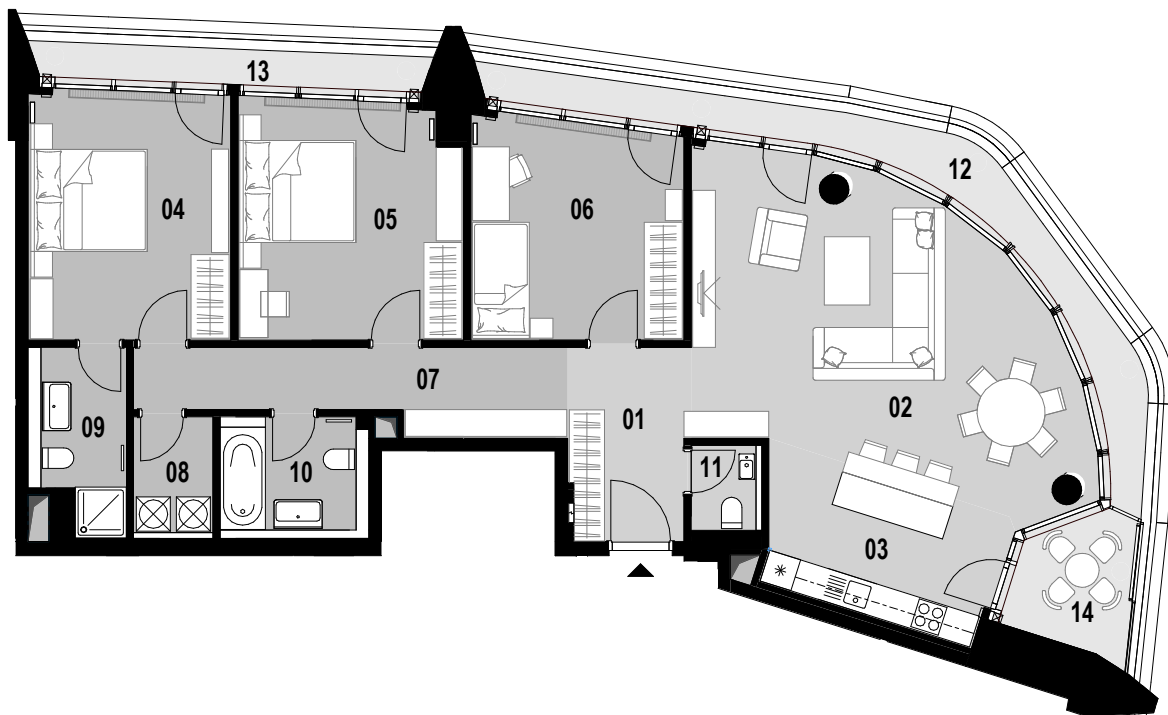

POSCHODIE  
FLOOR

44

ČÍSLO BYTU  
FLAT NUMBER

03

IZBY  
ROOMS

4

INTERIÉR  
INTERIOR

123,2

EXTERIÉR  
EXTERIOR

26,8

BYT  
FLAT 44.03

## EUROVEA TOWER RESIDENCES<sup>★</sup>

44. POSCHODIE / 44th FLOOR

0 1 2 3 4 5 m

01	<b>PREDSEŇ</b> / HALL	7,1 m <sup>2</sup>
02	<b>OBÝVACIA IZBA S JEDÁLŇOU</b> / LIVING ROOM WITH DINING ROOM	33,6 m <sup>2</sup>
03	<b>KUCHYŇA</b> / KITCHEN	10,7 m <sup>2</sup>
04	<b>IZBA</b> / ROOM	15,7 m <sup>2</sup>
05	<b>IZBA</b> / ROOM	16,4 m <sup>2</sup>
06	<b>IZBA</b> / ROOM	14,4 m <sup>2</sup>
07	<b>CHODBA</b> / CORRIDOR	9,4 m <sup>2</sup>
08	<b>PRÁČOVŇA</b> / LAUNDRY ROOM	3,0 m <sup>2</sup>
09	<b>KÚPEĽŇA S WC</b> / BATHROOM + WC	5,4 m <sup>2</sup>
10	<b>KÚPEĽŇA S WC</b> / BATHROOM + WC	5,6 m <sup>2</sup>
11	<b>WC</b> / WC	1,9 m <sup>2</sup>
12	<b>BALKÓN</b> / BALCONY	15,1 m <sup>2</sup>
13	<b>BALKÓN</b> / BALCONY	6,2 m <sup>2</sup>
14	<b>BALKÓN</b> / BALCONY	5,5 m <sup>2</sup>