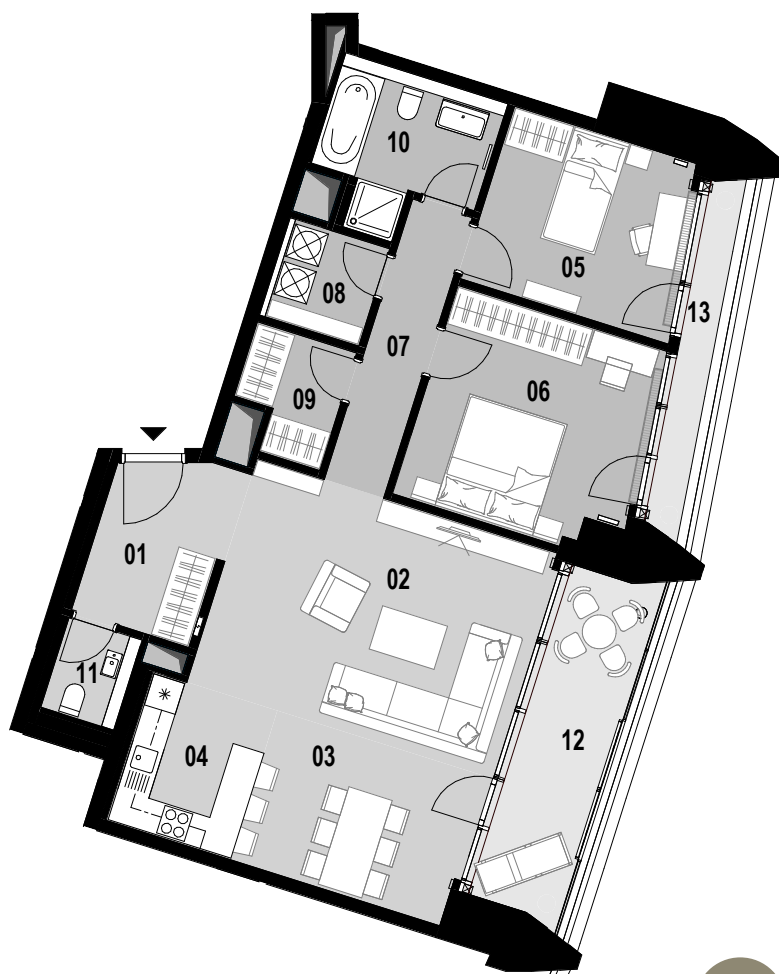

POSCHODIE
FLOOR

44

ČÍSLO BYTU
FLAT NUMBER

02

IZBY
ROOMS

3

INTERIÉR
INTERIOR

95,9

EXTERIÉR
EXTERIOR

17,6

BYT
FLAT 44.02

EUROVEA TOWER RESIDENCES^{*}

44. POSCHODIE / 44th FLOOR

0 1 2 3 4 5 m

01	PREDSIEŇ / HALL	6,9 m ²
02	OBÝVACIA IZBA / LIVING ROOM	23,4 m ²
03	JEDÁLEŇ / DINING ROOM	10,9 m ²
04	KUCHYŇA / KITCHEN	6,6 m ²
05	IZBA / ROOM	11,6 m ²
06	IZBA / ROOM	15,0 m ²
07	CHODBA / CORRIDOR	5,7 m ²
08	PRÁČOVŇA / LAUNDRY ROOM	3,3 m ²
09	ŠATNÍK / CLOSET	3,4 m ²
10	KÚPEĽŇA S WC / BATHROOM + WC	6,9 m ²
11	WC / WC	2,2 m ²
12	BALKÓN / BALCONY	12,0 m ²
13	BALKÓN / BALCONY	5,6 m ²