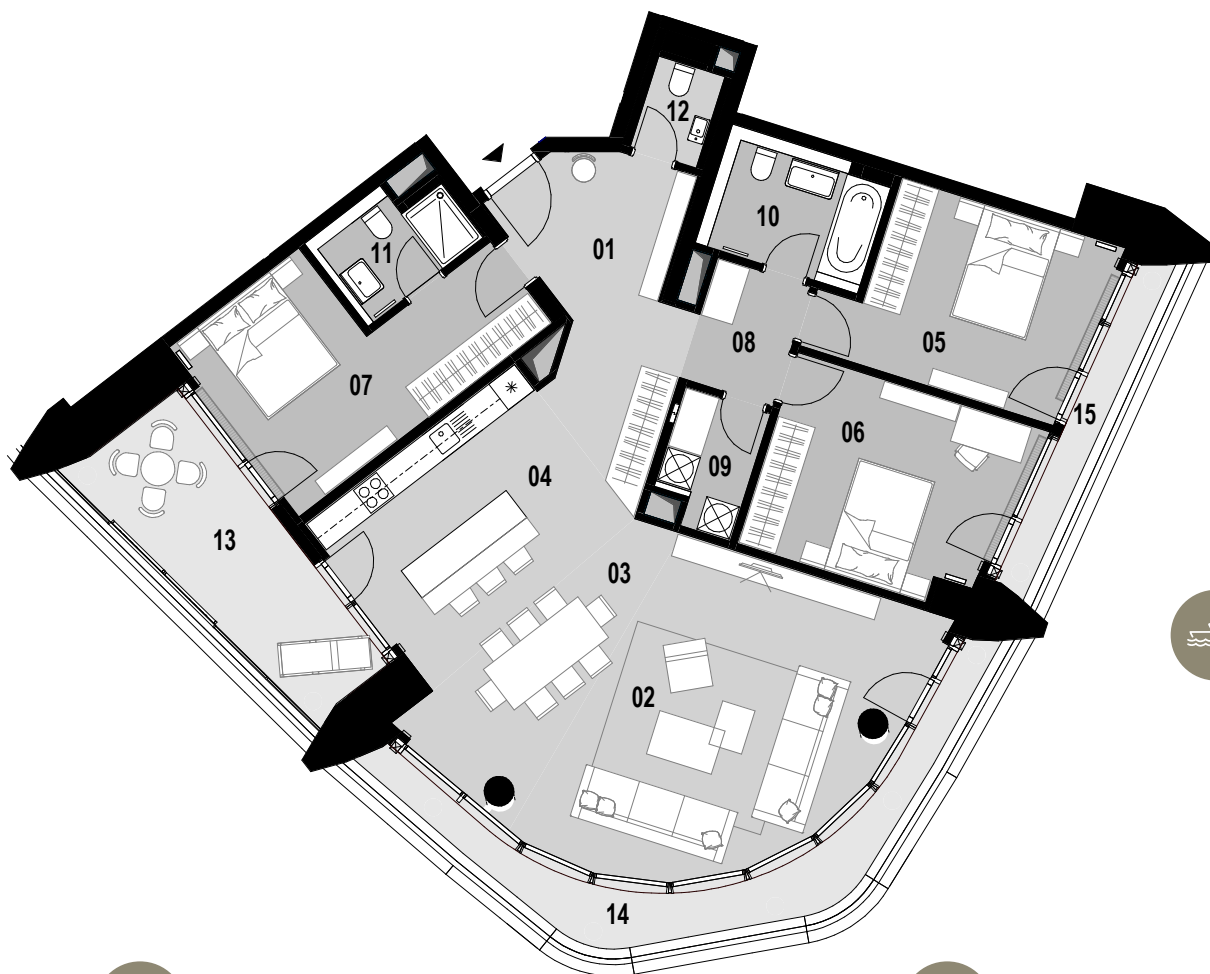

POSCHODIE
FLOOR

44

ČÍSLO BYTU
FLAT NUMBER

01

IZBY
ROOMS

4

INTERIÉR
INTERIOR

135,6

EXTERIÉR
EXTERIOR

34,4

BYT
FLAT 44.01

44. POSCHODIE / 44th FLOOR

0 1 2 3 4 5 6 m

EUROVEA TOWER RESIDENCES^{*}

01	PREDSIEŇ / HALL	13,5 m ²
02	OBÝVACIA IZBA / LIVING ROOM	29,0 m ²
03	JEDÁLEŇ / DINING ROOM	10,2 m ²
04	KUCHYŇA / KITCHEN	17,1 m ²
05	IZBA / ROOM	14,5 m ²
06	IZBA / ROOM	15,3 m ²
07	IZBA / ROOM	16,1 m ²
08	CHODBA / CORRIDOR	3,8 m ²
09	PRÁČOVŇA / LAUNDRY ROOM	3,4 m ²
10	KÚPEĽŇA S WC / BATHROOM + WC	6,4 m ²
11	KÚPEĽŇA S WC / BATHROOM + WC	4,2 m ²
12	WC / WC	2,1 m ²
13	BALKÓN / BALCONY	14,7 m ²
14	BALKÓN / BALCONY	14,3 m ²
15	BALKÓN / BALCONY	5,4 m ²