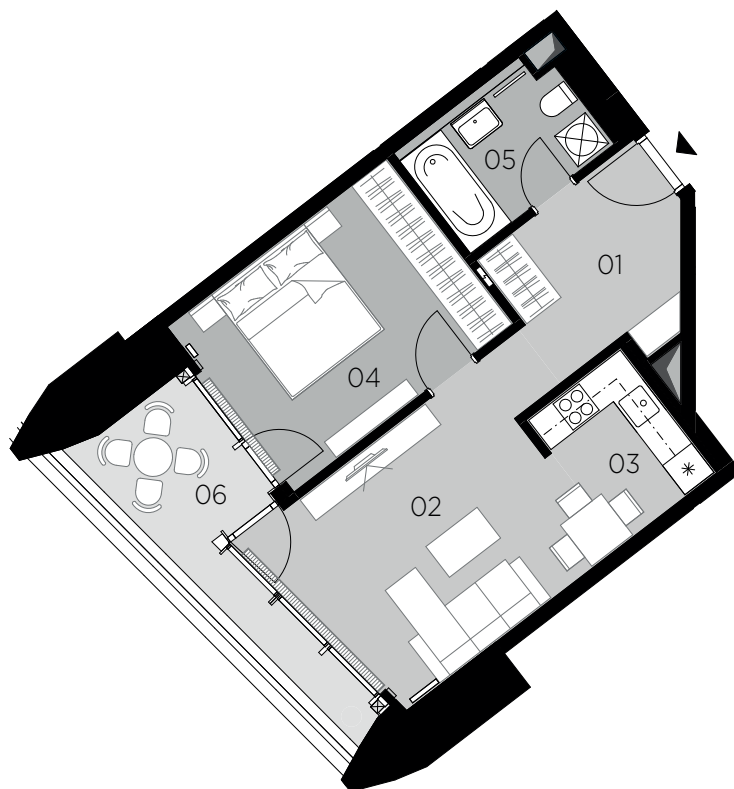

POSCHODIE  
FLOOR

36

ČÍSLO BYTU  
FLAT NUMBER

11

IZBY  
ROOMS

2

INTERIÉR  
INTERIOR

49,1

EXTERIÉR  
EXTERIOR

9,1

BYT 36.11  
FLAT

36. POSCHODIE / 36th FLOOR

0 1 2 3 4 m

## EUROVEA TOWER RESIDENCES<sup>★</sup>

01	<b>PREDSIEŇ</b> / HALL	7,3 m <sup>2</sup>
02	<b>OBÝVACIA IZBA</b> / LIVING ROOM	17,4 m <sup>2</sup>
03	<b>KUCHYŇA</b> / KITCHEN	4,8 m <sup>2</sup>
04	<b>IZBA</b> / ROOM	14,2 m <sup>2</sup>
05	<b>KÚPEĽŇA S WC</b> / BATHROOM + WC	5,4 m <sup>2</sup>
06	<b>BALKÓN</b> / BALCONY	9,1 m <sup>2</sup>