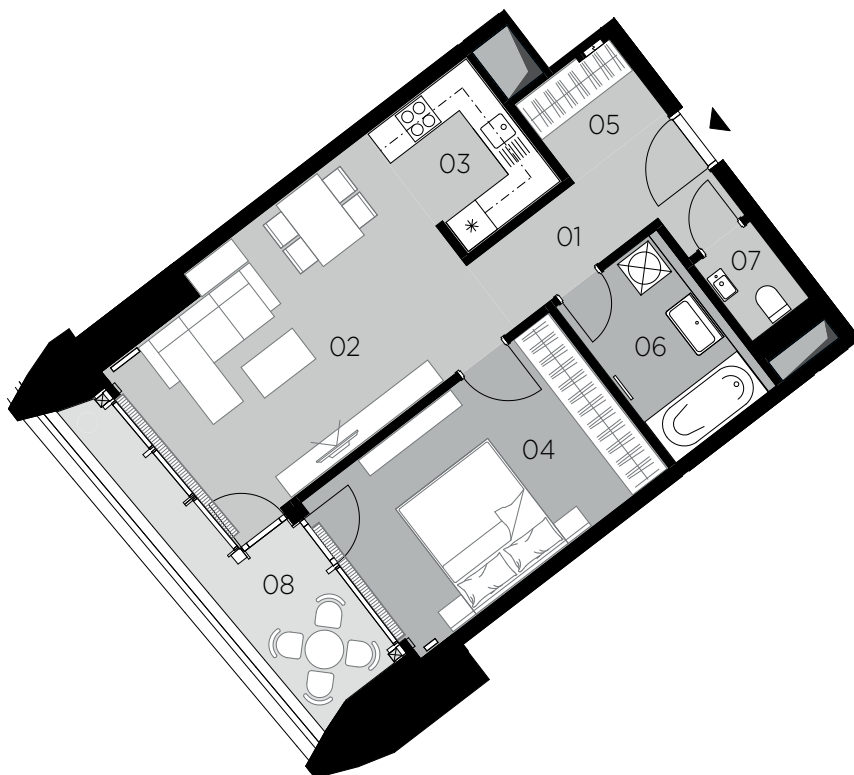

POSCHODIE
FLOOR

36

ČÍSLO BYTU
FLAT NUMBER

10

IZBY
ROOMS

2

INTERIÉR
INTERIOR

56,3

EXTERIÉR
EXTERIOR

8,5

BYT 36.10
FLAT

36. POSCHODIE / 36th FLOOR

0 1 2 3 4 m

EUROVEA TOWER RESIDENCES^{*}

01	PREDSIEŇ / HALL	5,6 m ²
02	OBÝVACIA IZBA / LIVING ROOM	20,3 m ²
03	KUCHYŇA / KITCHEN	4,8 m ²
04	IZBA / ROOM	15,2 m ²
05	ŠATNÍK / CLOSET	2,7 m ²
06	KÚPEĽŇA / BATHROOM	6,0 m ²
07	WC / WC	1,7 m ²
08	BALKÓN / BALCONY	8,5 m ²