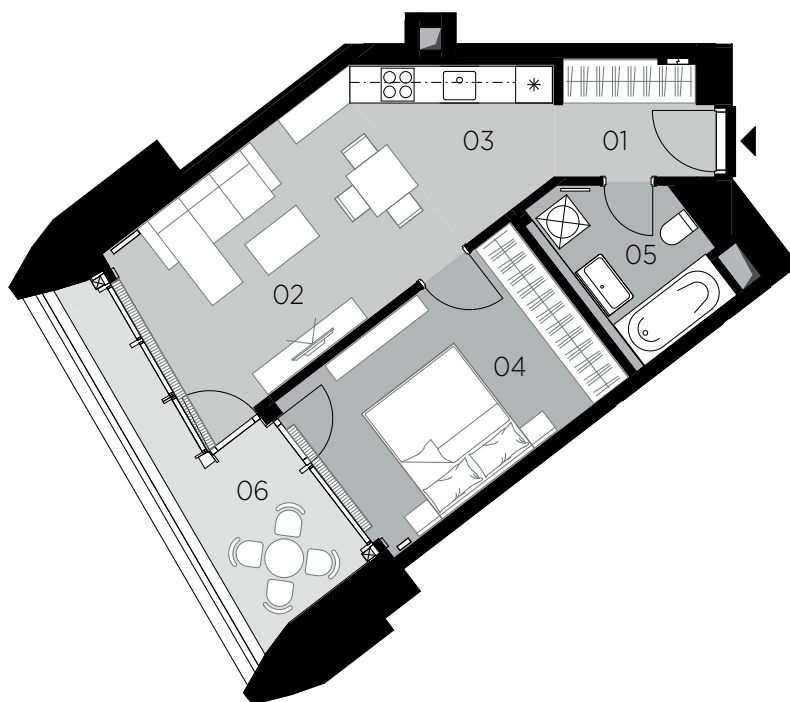

POSCHODIE
FLOOR

36

ČÍSLO BYTU
FLAT NUMBER

08

IZBY
ROOMS

2

INTERIÉR
INTERIOR

47,2

EXTERIÉR
EXTERIOR

9,6

BYT 36.08
FLAT

36. POSCHODIE / 36th FLOOR

0 1 2 3 4 m

EUROVEA TOWER RESIDENCES[★]

01	PREDSIEŇ / HALL	4,3 m ²
02	OBÝVACIA IZBA / LIVING ROOM	16,3 m ²
03	KUCHYŇA / KITCHEN	6,5 m ²
04	IZBA / ROOM	14,4 m ²
05	KÚPEĽŇA S WC / BATHROOM + WC	5,7 m ²
06	BALKÓN / BALCONY	9,6 m ²