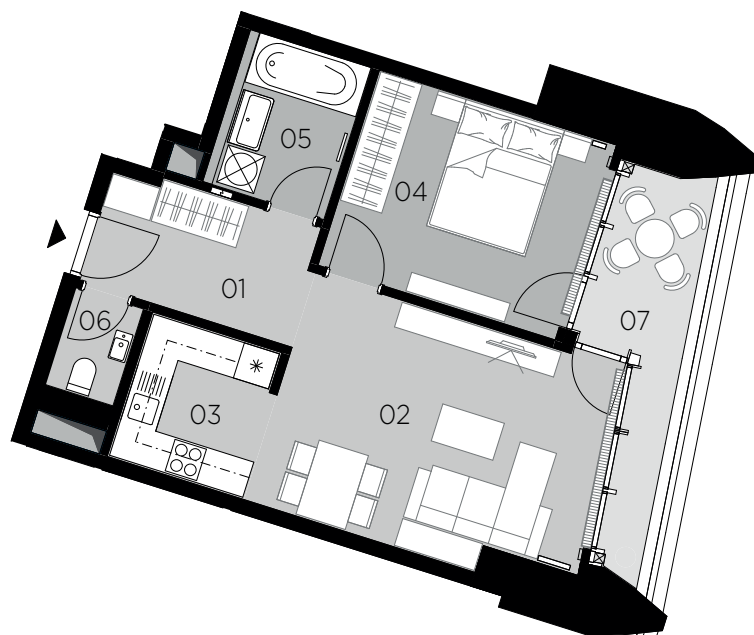

POSCHODIE
FLOOR

36

ČÍSLO BYTU
FLAT NUMBER

03

IZBY
ROOMS

2

INTERIÉR
INTERIOR

49,4

EXTERIÉR
EXTERIOR

8,4

BYT 36.03
FLAT

36. POSCHODIE / 36th FLOOR

0 1 2 3 4 m

EUROVEA TOWER RESIDENCES^{*}

01	PREDSIEŇ / HALL	6,4 m ²
02	OBÝVACIA IZBA / LIVING ROOM	18,7 m ²
03	KUCHYŇA / KITCHEN	5,1 m ²
04	IZBA / ROOM	12,6 m ²
05	KÚPEĽŇA / BATHROOM	4,9 m ²
06	WC / WC	1,7 m ²
07	BALKÓN / BALCONY	8,4 m ²