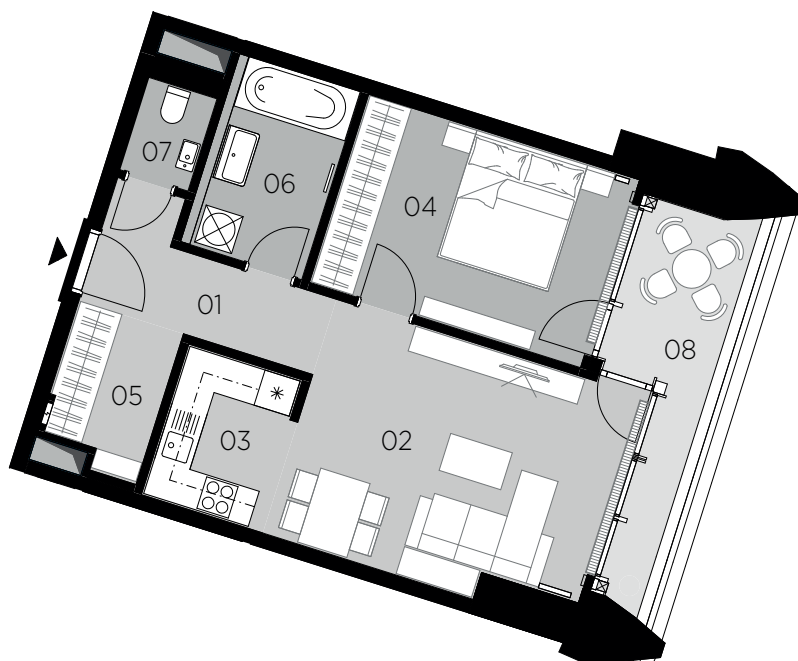

POSCHODIE  
FLOOR

36

ČÍSLO BYTU  
FLAT NUMBER

02

IZBY  
ROOMS

2

INTERIÉR  
INTERIOR

54,3

EXTERIÉR  
EXTERIOR

8,7

BYT 36.02  
FLAT

36. POSCHODIE / 36th FLOOR

0 1 2 3 4 m

## EUROVEA TOWER RESIDENCES<sup>\*</sup>

01	<b>PREDSIEŇ</b> / HALL	5,5 m <sup>2</sup>
02	<b>OBÝVACIA IZBA</b> / LIVING ROOM	18,7 m <sup>2</sup>
03	<b>KUCHYŇA</b> / KITCHEN	4,8 m <sup>2</sup>
04	<b>IZBA</b> / ROOM	13,8 m <sup>2</sup>
05	<b>ŠATNÍK</b> / CLOSET	3,8 m <sup>2</sup>
06	<b>KÚPEĽŇA</b> / BATHROOM	6,0 m <sup>2</sup>
07	<b>WC</b> / WC	1,7 m <sup>2</sup>
08	<b>BALKÓN</b> / BALCONY	8,7 m <sup>2</sup>