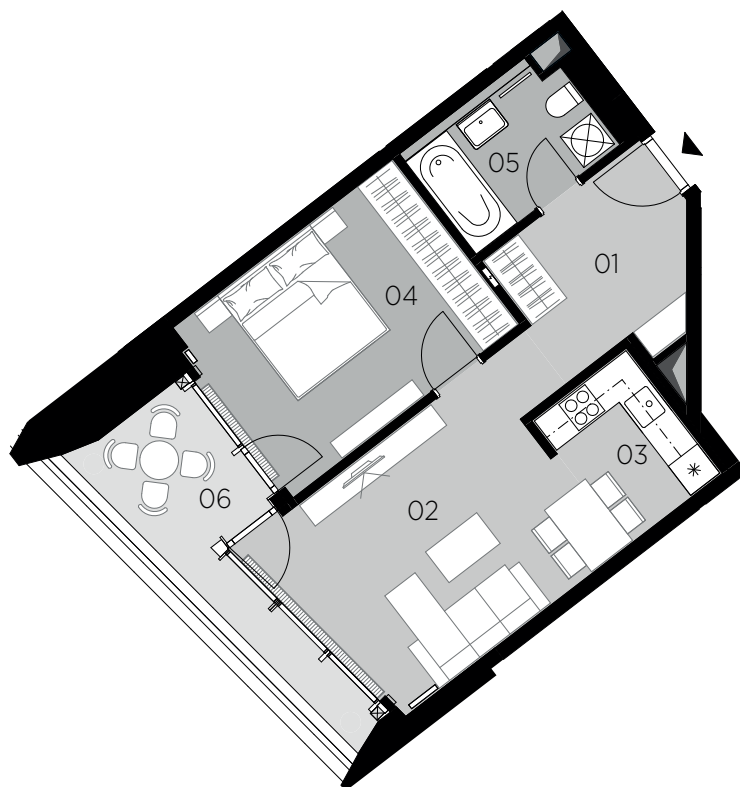

POSCHODIE
FLOOR

35

ČÍSLO BYTU
FLAT NUMBER

11

IZBY
ROOMS

2

INTERIÉR
INTERIOR

49,8

EXTERIÉR
EXTERIOR

9,1

BYT 35.11
FLAT

35. POSCHODIE / 35th FLOOR

0 1 2 3 4 m

EUROVEA TOWER RESIDENCES[★]

01	PREDSIEŇ / HALL	7,3 m ²
02	OBÝVACIA IZBA / LIVING ROOM	17,8 m ²
03	KUCHYŇA / KITCHEN	4,8 m ²
04	IZBA / ROOM	14,5 m ²
05	KÚPEĽŇA S WC / BATHROOM + WC	5,4 m ²
06	BALKÓN / BALCONY	9,1 m ²