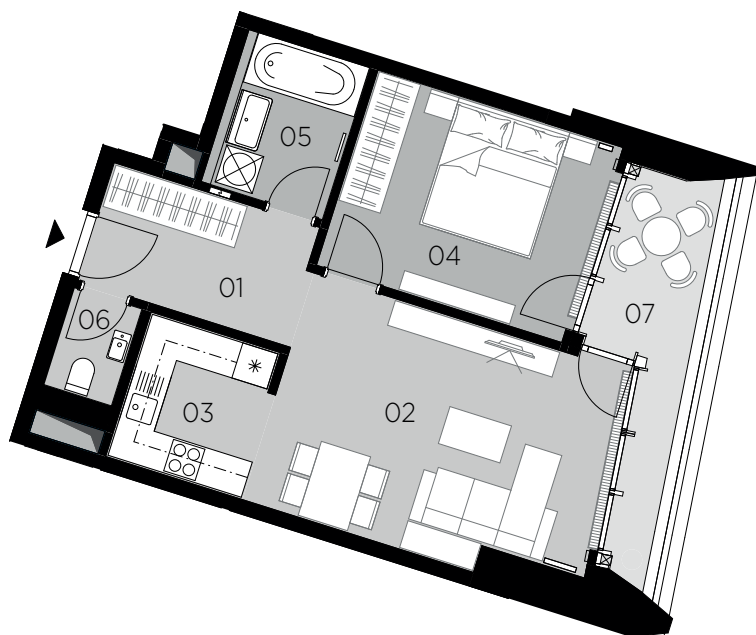

POSCHODIE
FLOOR

35

ČÍSLO BYTU
FLAT NUMBER

03

IZBY
ROOMS

2

INTERIÉR
INTERIOR

50,3

EXTERIÉR
EXTERIOR

8,4

BYT 35.03
FLAT

35. POSCHODIE / 35th FLOOR

0 1 2 3 4 m

EUROVEA TOWER RESIDENCES^{*}

01	PREDSIŇ / HALL	6,5 m ²
02	OBÝVACIA IZBA / LIVING ROOM	19,1 m ²
03	KUCHYŇA / KITCHEN	5,1 m ²
04	IZBA / ROOM	13,0 m ²
05	KÚPEĽŇA S WC / BATHROOM + WC	4,9 m ²
06	WC / WC	1,7 m ²
07	BALKÓN / BALCONY	8,4 m ²