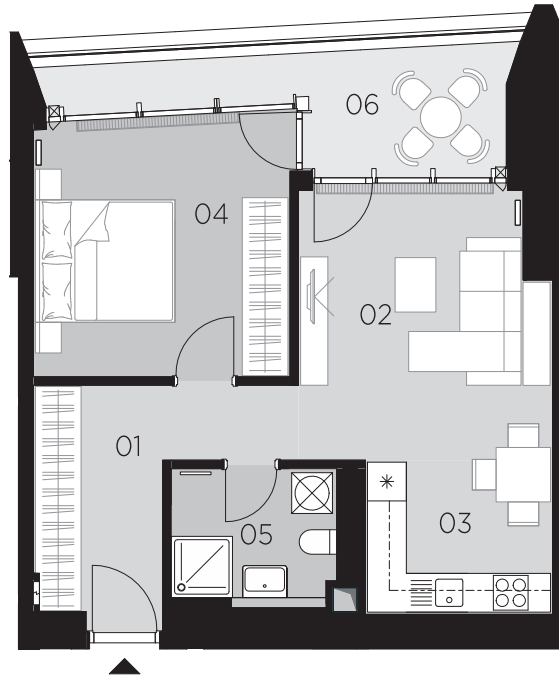

POSCHODIE
FLOOR

4

ČÍSLO APARTMÁNU
APARTMENT NUMBER

06

IZBY
ROOMS

2

INTERIÉR
INTERIOR

48,8

EXTERIÉR
EXTERIOR

9,8

APT. 4.06
APT. 4.06

4. POSCHODIE / 4th FLOOR

0 1 2 3 4 m

EUROVEA TOWER

01	PREDSIEŇ / HALL	8,8 m ²
02	OBÝVACIA IZBA / LIVING ROOM	14,5 m ²
03	KUCHYŇA / KITCHEN	6,2 m ²
04	IZBA / ROOM	14,5 m ²
05	KÚPEĽŇA S WC / BATHROOM + WC	4,8 m ²
06	BALKÓN / BALCONY	9,8 m ²