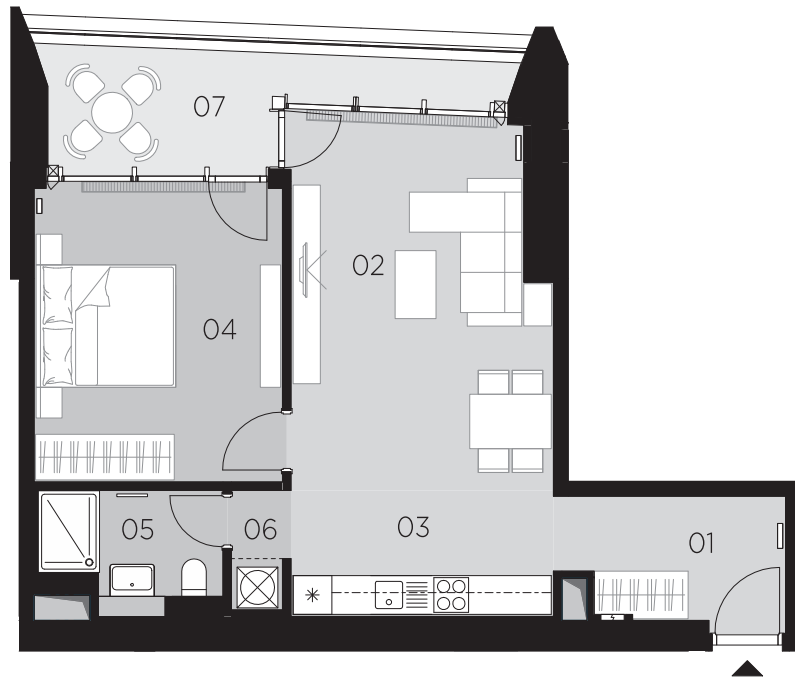

POSCHODIE
FLOOR

4

ČÍSLO APARTMÁNU
APARTMENT NUMBER

05

IZBY
ROOMS

2

INTERIÉR
INTERIOR

55,1

EXTERIÉR
EXTERIOR

10,2

APT. 4.05
APT.

4. POSCHODIE / 4th FLOOR

0 1 2 3 4 m

EUROVEA TOWER

| | | |
|----|-------------------------------------|---------------------|
| 01 | PREDSIĚŇ / HALL | 6,0m ² |
| 02 | OBÝVACIA IZBA / LIVING ROOM | 20,3 m ² |
| 03 | KUCHYĚA / KITCHEN | 7,1 m ² |
| 04 | IZBA / ROOM | 16,1 m ² |
| 05 | KÚPEĽŇA S WC / BATHROOM + WC | 4,2 m ² |
| 06 | CHODBA / CORRIDOR | 1,4 m ² |
| 07 | BALKÓN / BALCONY | 10,2 m ² |